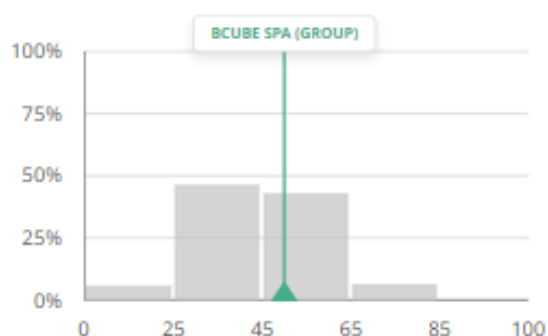

Distribuzione del punteggio complessivo

● Tutte le aziende valutate da EcoVadis in questo settore