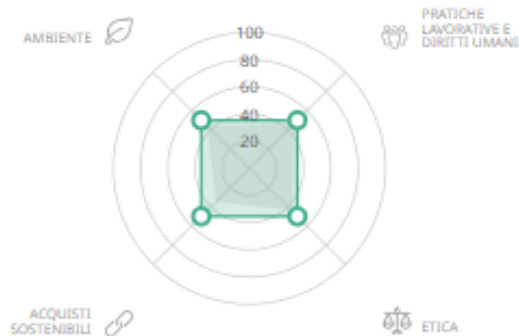

Paragone dei punteggi dei temi

○ Punteggio BCUBE SPA (GROUP)

● Tutte le aziende valutate da EcoVadis in questo settore