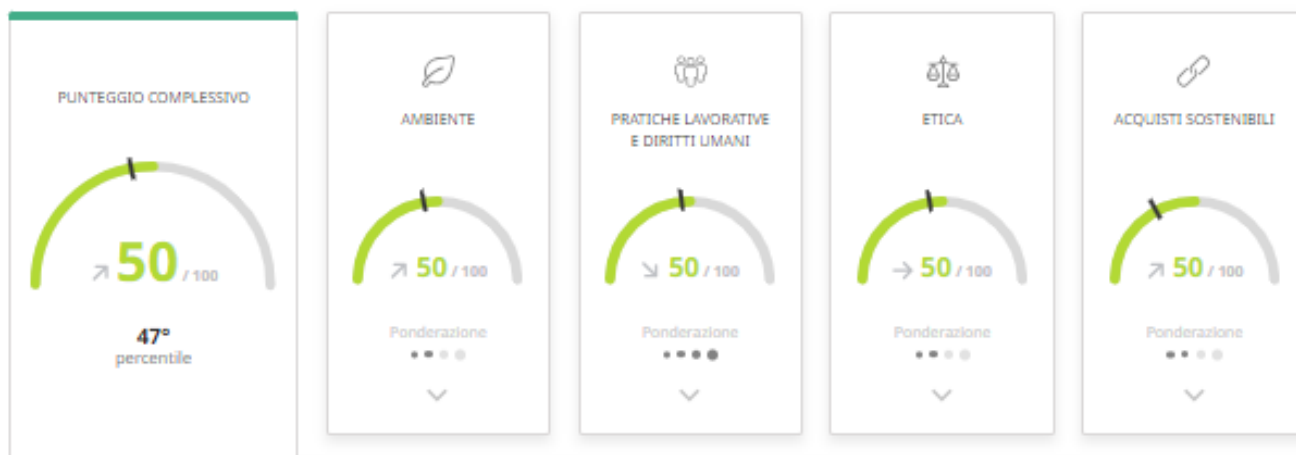

# BCUBE SPA (GROUP)

CASALE MONFERRATO - Italia | [Altre attività di supporto connesse ai tr...](#)

Dimensioni dell'azienda: L | Ambito di valutazione: Gruppo

Overall Score

➔ 50/100

Percentile

47°

Scorecard Carbon Piano di azione correttivo Documenti Parametri Scambio di dati PCF Altro

Data di pubblicazione: 12 nov 2023

Valida fino al: 12 nov 2024

Scaricare

Condividere la mia scorecard

## Dettagli punteggio BETA

Scoprite la versione beta dei Dettagli punteggio, che fornisce informazioni approfondite sul vostro punteggio. Stiamo progressivamente predisponendo la pubblicazione da giugno 2023 e vorremmo avere un vostro riscontro, poiché stiamo continuando a migliorare il design. Per il momento, questi dettagli non saranno visibili ai vostri partner commerciali.

[Scoprite le novità](#)

Performance di sostenibilità: ● Insufficiente ● Parziale ● Buono ● Avanzato ● Eccezionale — Punteggio medio del settore

Distribuzione del punteggio complessivo

● Tutte le aziende valutate da EcoVadis in questo settore